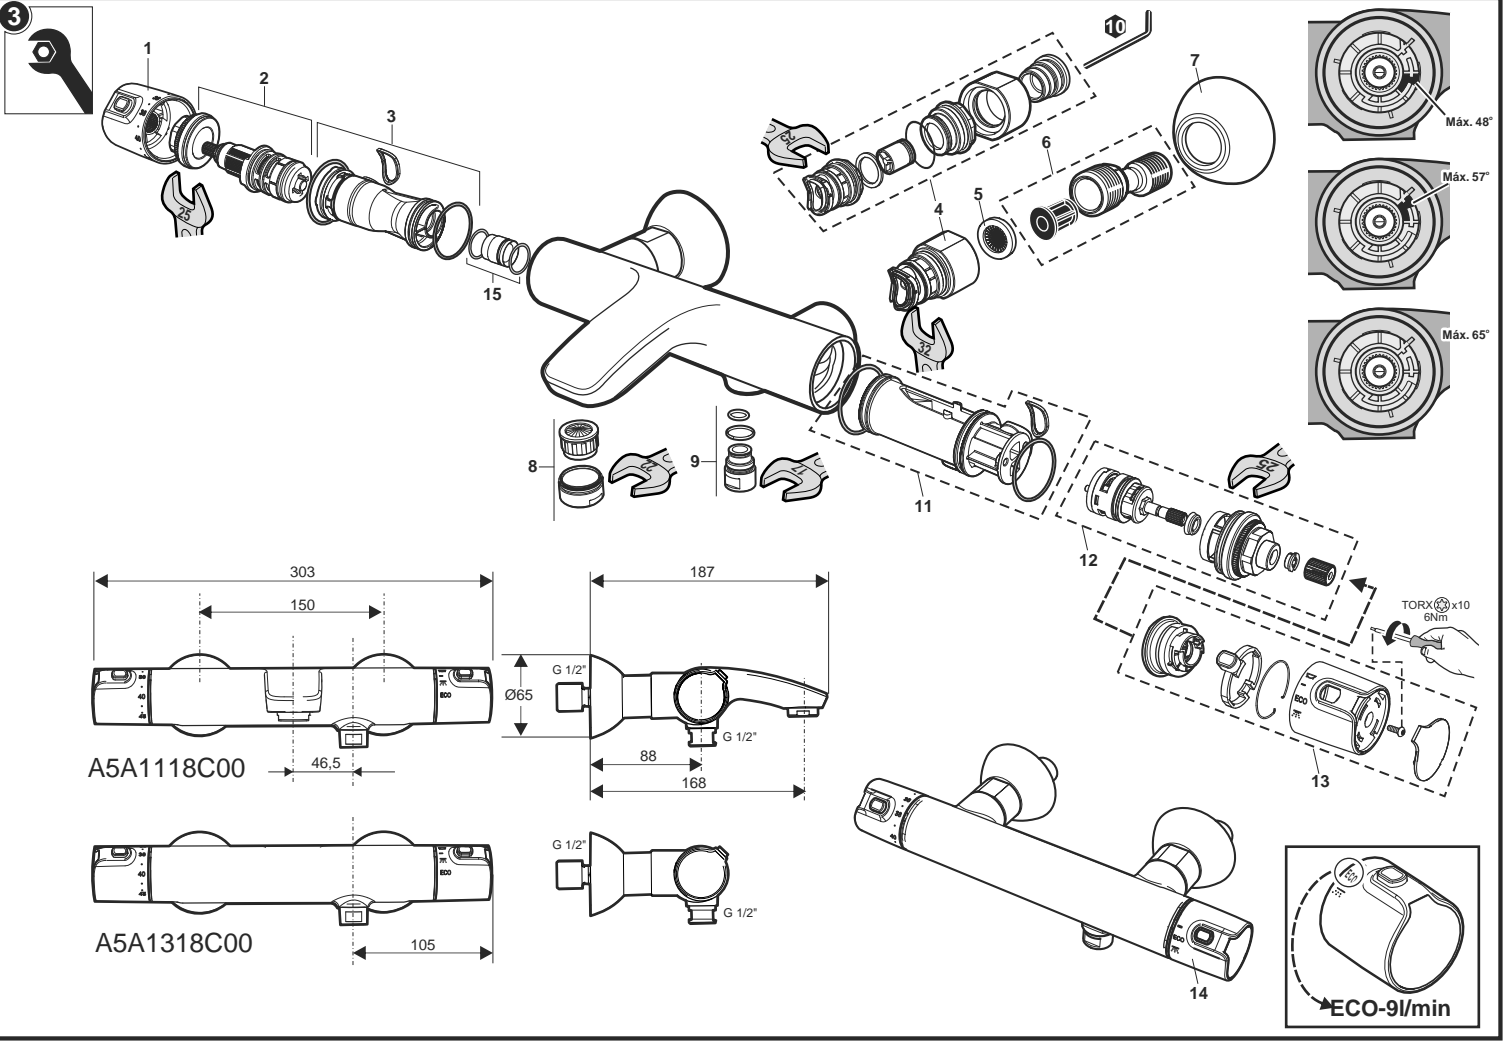

Roca

VICTORIA - T

2

5A2818

5A1118

5A2918

5A1318

P

- 1- 525015700
- 2- 525015803
- 3- 525015907
- 4- 525016000
- 5- 525016207
- 6- 525016303

- 7- 525016400
- 8- 525401100
- 9- 525016609
- 10- 525017803
- 11- 525016707
- 12- 525016803

- 13- 525016900
- 14- 525017400
- 15- 525017203
- 16- 525017303
- 17- 525017703
- 18- 525017603

- 19- 525017903
- 20- 525017503
- 21- 525018203
- 22- 525018303
- 23- 525018003
- 24- 525024807

3

TORX $\times 10$
6Nm

4

5A2818/918

máx. 80
min. 55

24

13