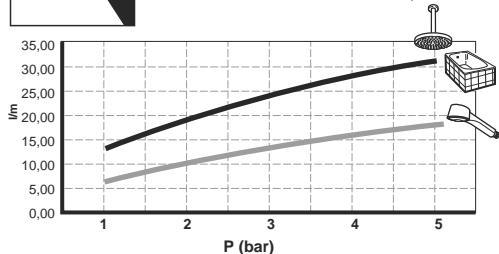

2

5A2818

5A1118

5A2918

5A1318

P

P
bar

T

°C

Q

(3 bar)

l/min

22

ECO - 9
MAX. 12

- 1- 525015700
- 2- 525015803
- 3- 525015907
- 4- 525016000
- 5- 525016207
- 6- 525016303

- 7- 525016400
- 8- 525401100
- 9- 525016609
- 10- 525017803
- 11- 525016707
- 12- 525016803

- 13- 525016900
- 14- 525017400
- 15- 525017203
- 16- 525017303
- 17- 525017703
- 18- 525017603

- 19- 525017903
- 20- 525017503
- 21- 525018203
- 22- 525018303
- 23- 525018003
- 24- 525024807